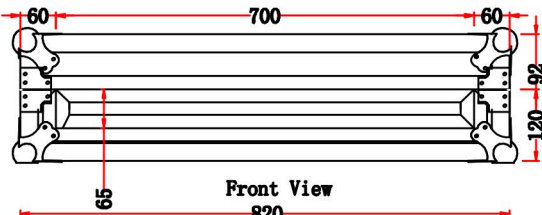

## UControlL BL

Side View