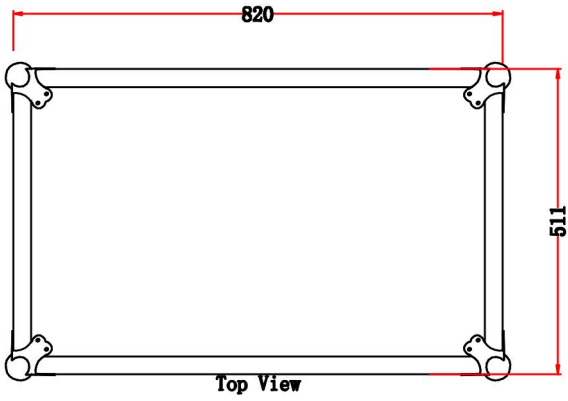

## UControlL BL

Side View