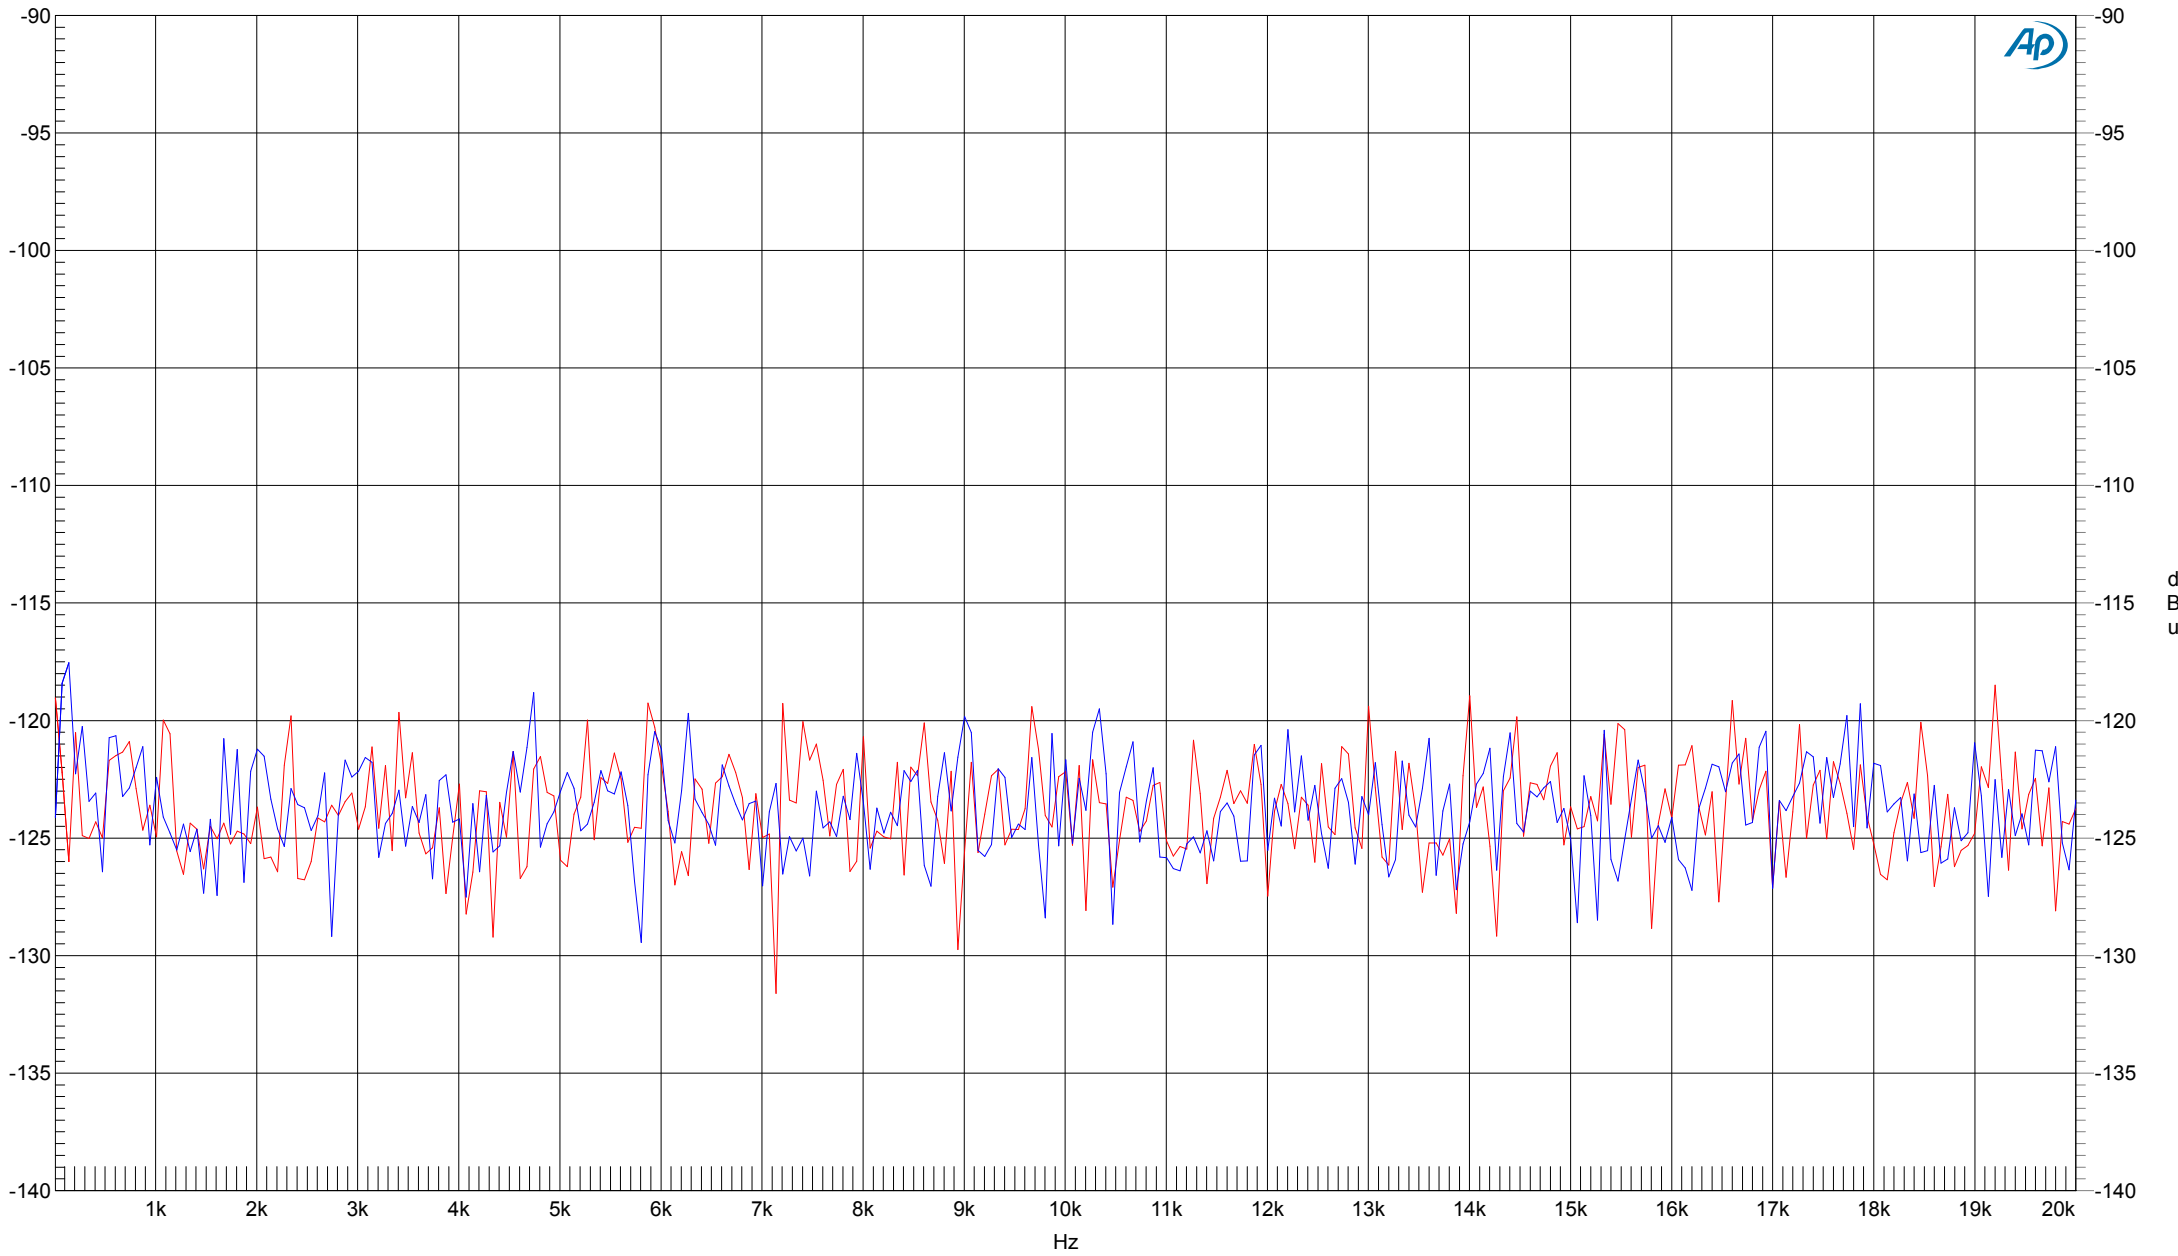

Audio Precision

Sweep	Trace	Color	Line Style	Thick	Data	Axis	Comment
1	1	Red	Solid	1	FFT.ChA Amplitude	Left	
1	2	Blue	Solid	1	FFT.ChB Amplitude	Right	

Neutrino & Uno Series